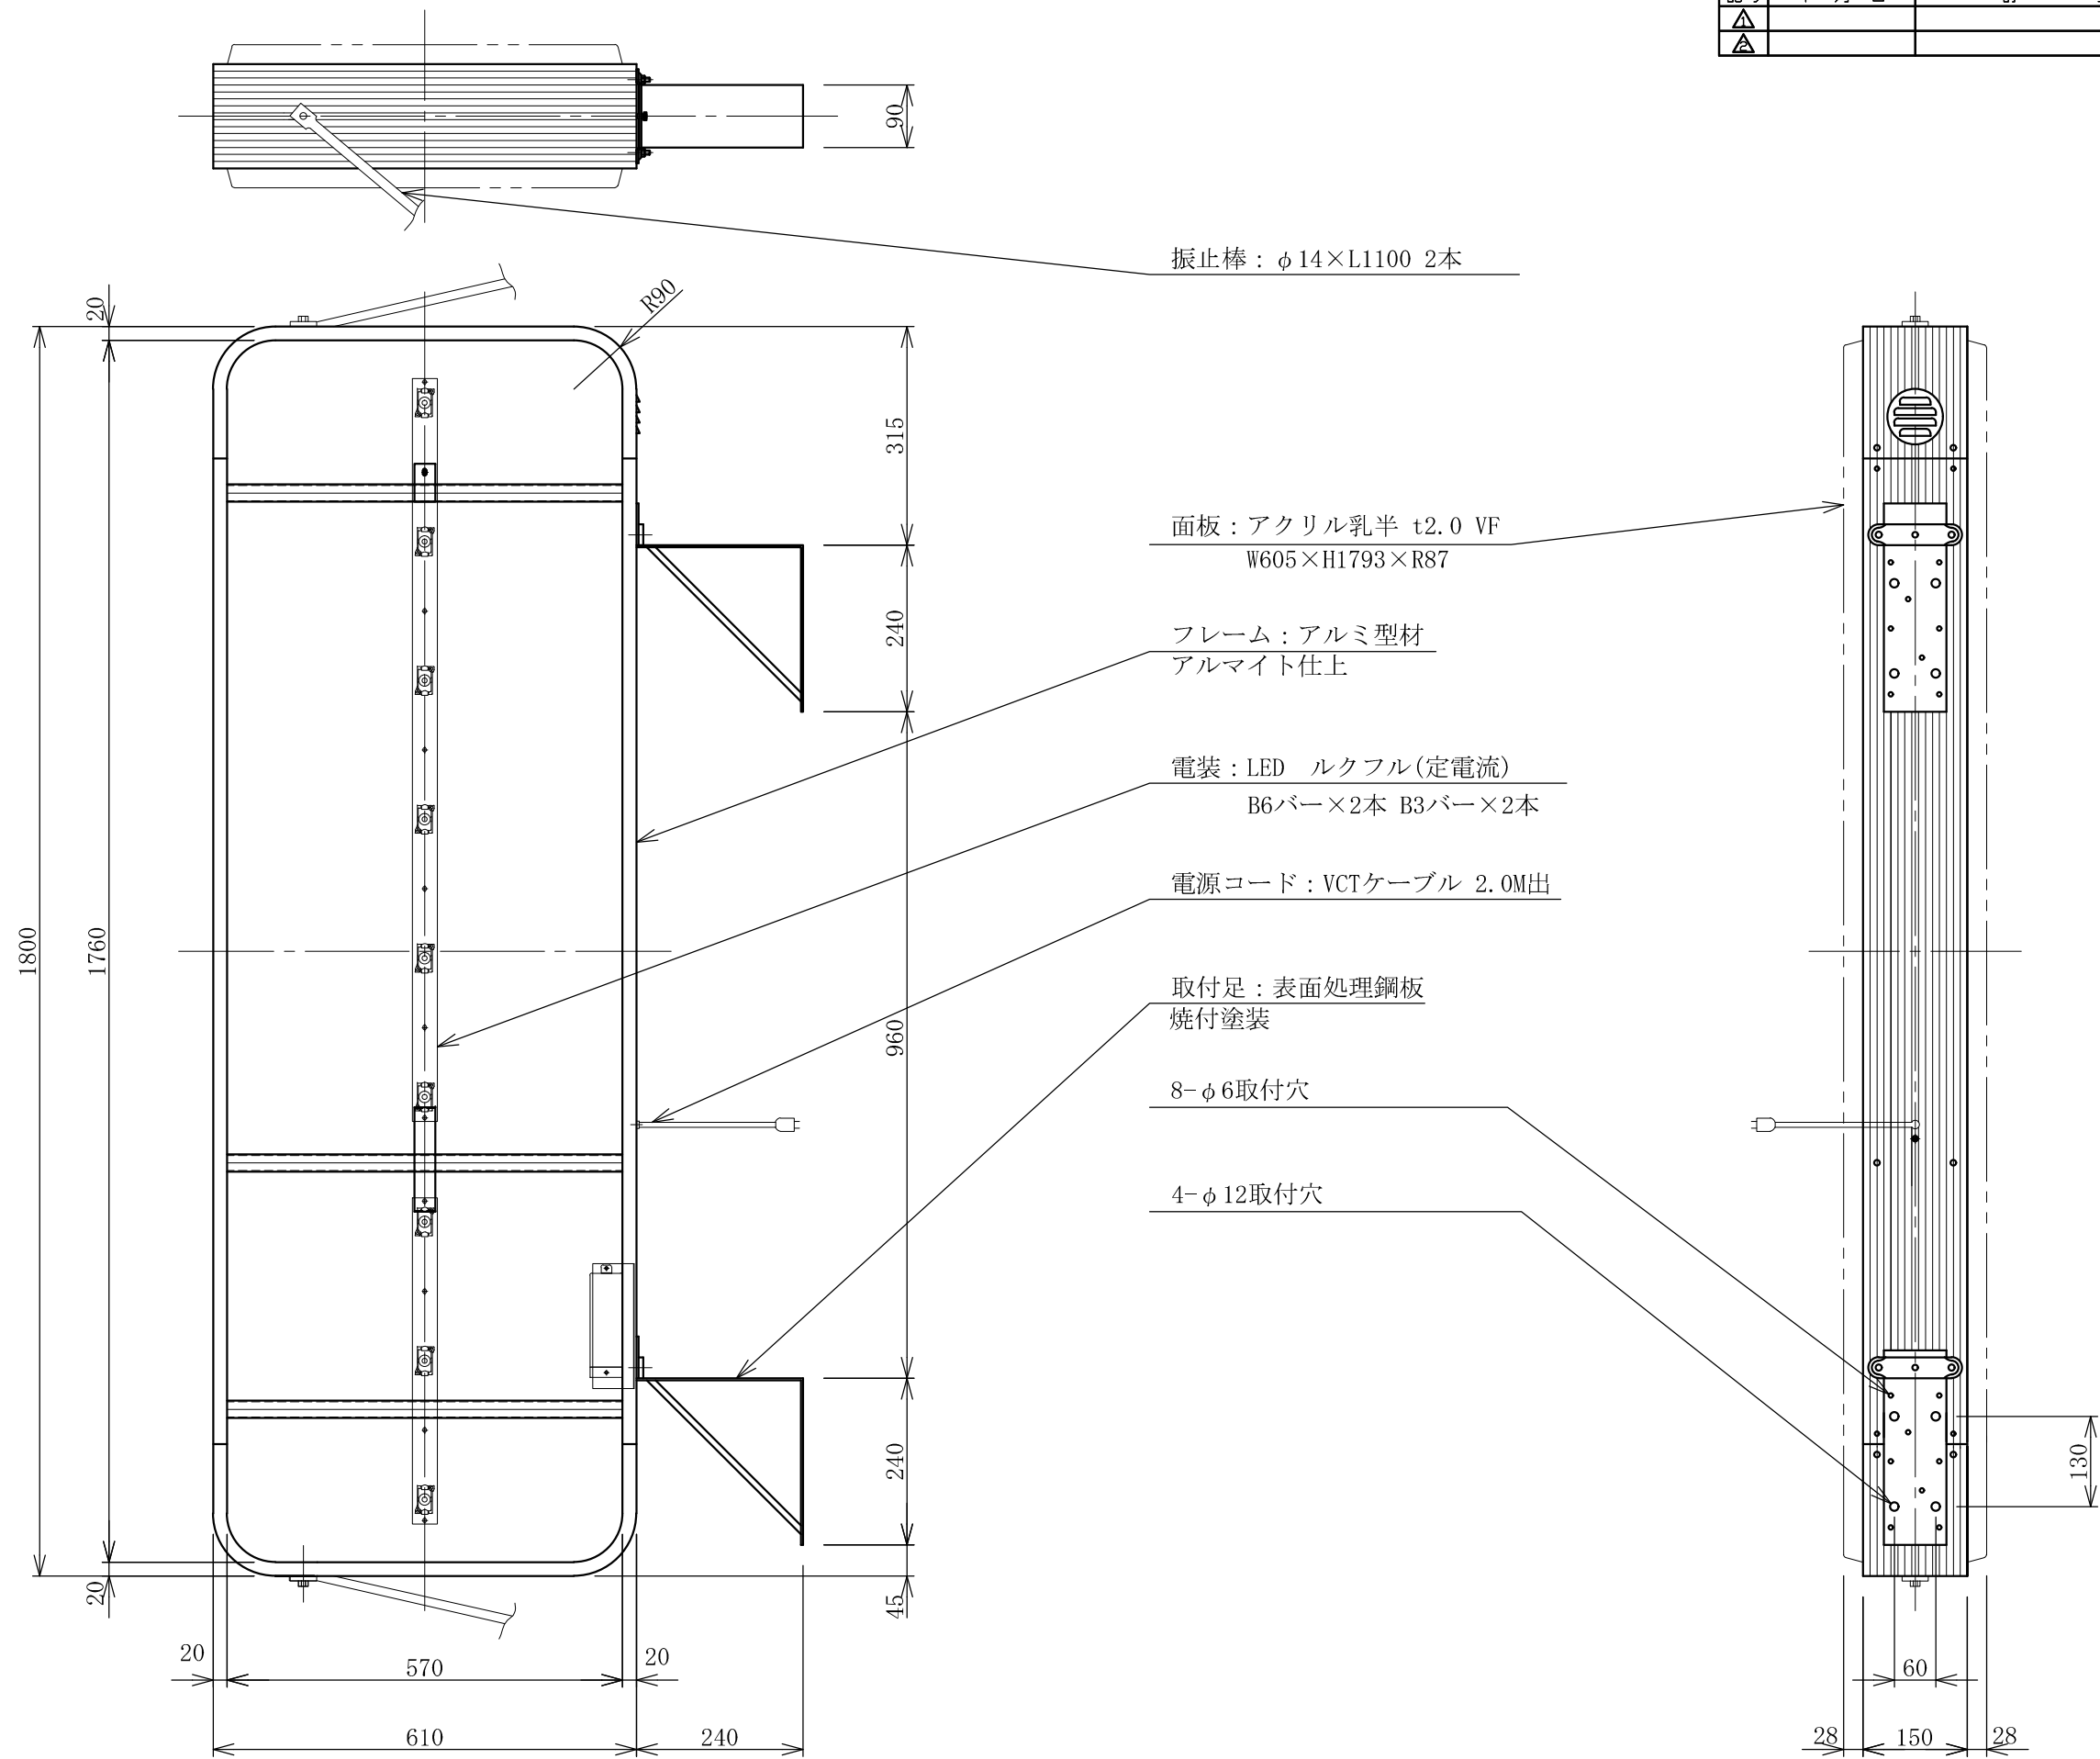

記号	年月日	訂正内容	訂正者
△			
△			

TITLE  
三和規格 突出しサイン<LED>

260 角丸アルミLED  
<No. LXS21-61>

SCALE	DATE	承認	検図	製図	図番
1:10 (A3)	2019. 10. 1				LXZ2161-4

三和サインワークス株式会社